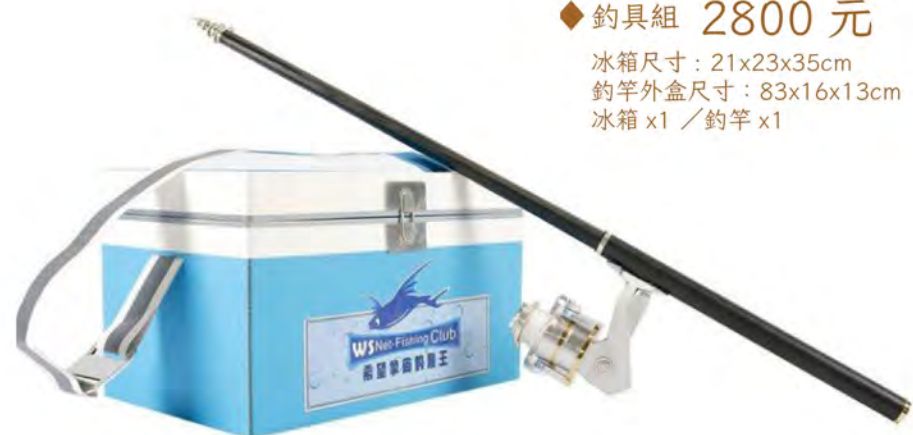

◆ 瑪莎拉蒂 - 雙門轎跑 2800 元

產品尺寸：寬高依照比例縮放  
外箱尺寸：71x38x22.5CM  
底座 / 司機 / 行照 / 鑰匙 / 封條

◆ 電動車 1600 元

尺寸：29x23x13cm  
兩色：粉色 / 藍色  
電動車 / 充電站 / 駕照 / 安全帽 / 風景

◆ 賓利 - 雙門轎跑 2800 元

產品尺寸：寬高依照比例縮放  
外箱尺寸：71x38x22.5CM  
底座 / 司機 / 行照 / 鑰匙 / 封條

◆釣具組 2800 元

冰箱尺寸：21x23x35cm  
釣竿外盒尺寸：83x16x13cm  
冰箱 x1 / 釣竿 x1

◆平板手機組 2000 元

外盒尺寸：52x31x41cm  
外盒/手錶/手機/平板/耳機/插座/電源線

◆麻將組 1400 元

外盒尺寸：37x26x5cm  
外盒/麻將

◆象棋組 800 元

外盒尺寸：32x18x5cm  
外盒/象棋