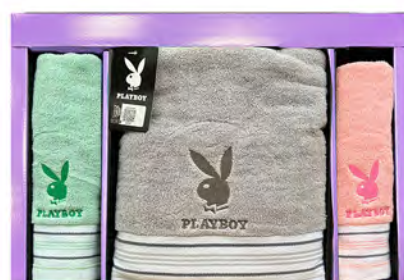

◆ IPR.4
比得兔沐浴 4 入禮盒組

◆ IPR.2
比得兔沐浴 2 入禮盒組

沐浴組4人及毛巾隨機一入

◆ IAP.4+AT2828AP.WT
雨傘洗沐 4 入禮盒組

◆ AC3231PB06.WT
彩柔毛浴巾禮盒

◆ AC3432PB+BC1032PB.WT
PB 橫條毛浴巾禮盒

◆ AC2453PB+BC0853PB.WT
彩色波紋繡 PB 浴巾禮盒

◆ 8 抽袖珍式面紙
(10 入一袋)