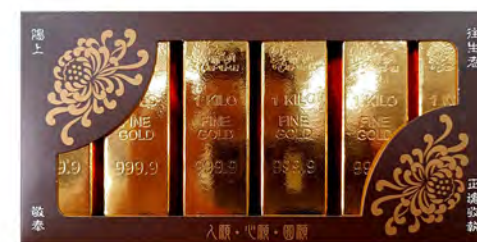

尺寸：17x17x40.5(單座)
蓮花塔兩座

◆ 麻將組 1200 元

外盒尺寸：37x26x5cm
外盒 / 麻將

◆ 象棋組 800 元

外盒尺寸：32x18x5cm
外盒 / 象棋

◆ 金條 6 入禮盒 140 元

外盒尺寸：24x11x3cm
外盒 / 金條 x6

◆ 男士西裝/皮鞋
外盒尺寸：35x28x6cm
1200 元