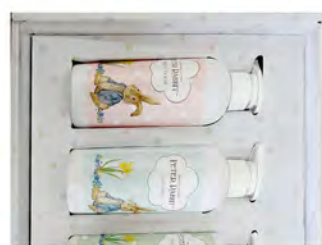

◆ AC3405.2+BC1005.WT
POLO 方格毛浴巾禮盒

◆ AC3451PR06.WT
比得兔方格繡 6 入毛巾禮盒

◆ AC3488PR06.WT
比得兔深格繡 6 入毛巾禮盒

◆ AC3804PR+BC1204PR.WT
比得兔花紋繡毛浴巾禮盒

◆ AC3435PB+BC1035PB.WT
PB 金絲邊毛巾禮盒

◆ AC3833PB.WT
PB 直塔毛巾禮盒

◆ AT3227PB.WT
素色條紋繡 PB 毛巾禮盒