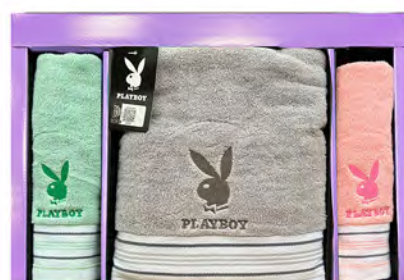

◆ AC3405.2+BC1005.WT
POLO 方格毛浴巾禮盒

◆ AC3451PR06.WT
比得兔方格繡 6 入毛巾禮盒

◆ AC3488PR06.WT
比得兔深格繡 6 入毛巾禮盒

◆ AC3804PR+BC1204PR.WT
比得兔花紋繡毛浴巾禮盒

◆ AC3435PB+BC1035PB.WT
PB 金絲邊毛浴巾禮盒

◆ AC3833PB.WT
PB 直塔毛巾禮盒

◆ AT3227PB.WT
素色條紋繡 PB 毛巾禮盒

◆ IPR.4
比得兔沐浴 4 入禮盒組

◆ IPR.2
比得兔沐浴 2 入禮盒組

沐浴組4人及毛巾隨機一入

◆ IAP.4+AT2828AP.WT
雨傘洗沐 4 入禮盒組

◆ AC3231PB06.WT
彩柔毛浴巾禮盒

◆ AC3432PB+BC1032PB.WT
PB 橫條毛浴巾禮盒

◆ AC2453PB+BC0853PB.WT
彩色波紋繡 PB 浴巾禮盒

◆ 8 抽袖珍式面紙
(10 入一袋)