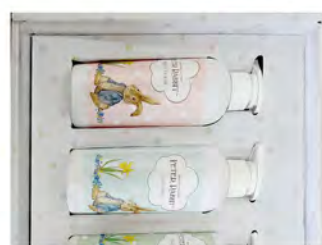

◆ AC3405.2+BC1005.WT
POLO 方格毛浴巾禮盒

◆ AC3451PR06.WT
比得兔方格繡 6 入毛巾禮盒

◆ AC3488PR06.WT
比得兔深格繡 6 入毛巾禮盒

◆ AC3804PR+BC1204PR.WT
比得兔花紋繡毛浴巾禮盒

◆ AC3435PB+BC1035PB.WT
PB 金絲邊毛浴巾禮盒

◆ AC3833PB.WT
PB 直塔毛巾禮盒

◆ AT3227PB.WT
素色條紋繡 PB 毛巾禮盒